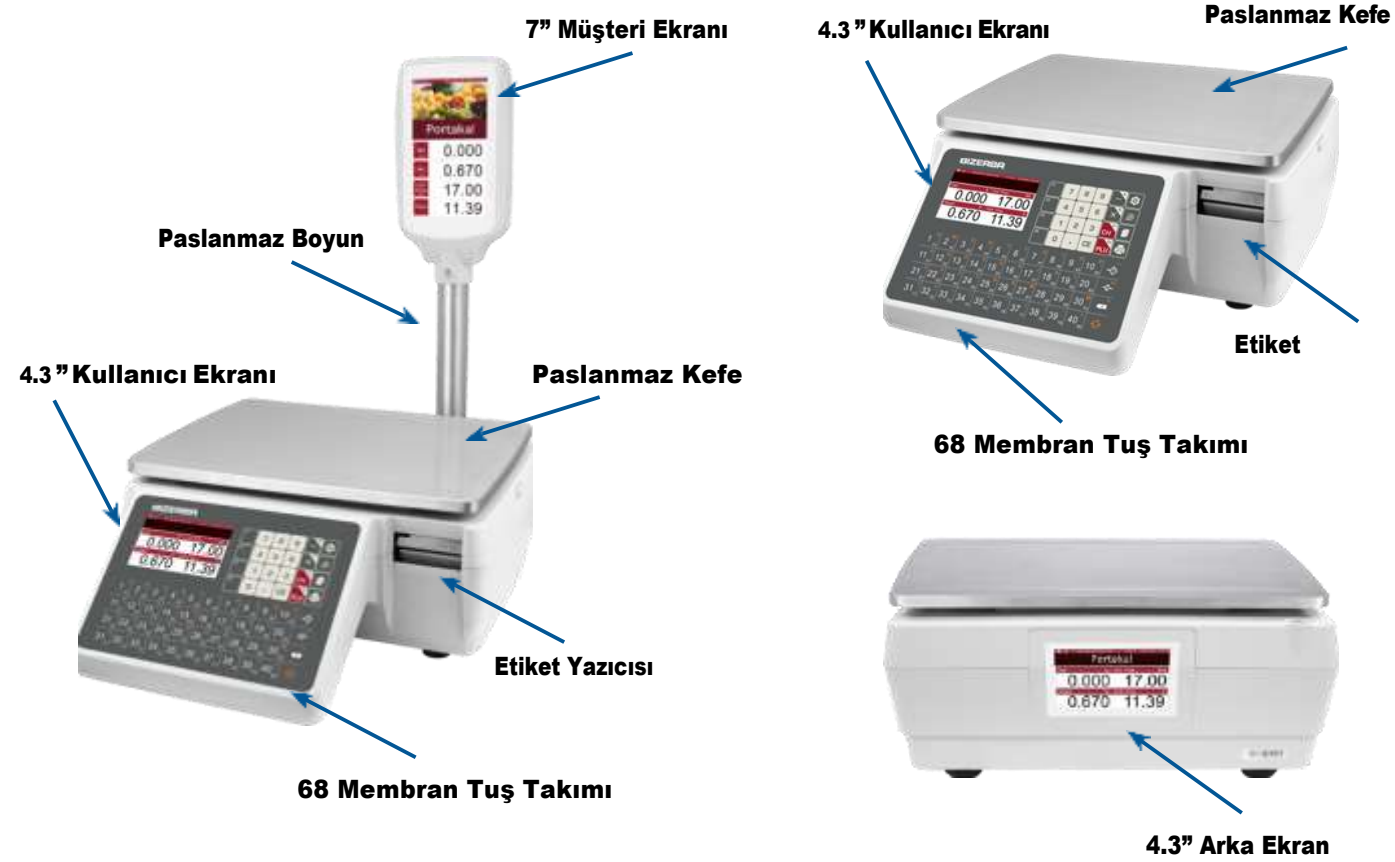

- 7"renkli, 1024*600 piksel müşteri ekranı
- Logo veya resim gösterebilir
- Bekleme modunda 5 adet reklam görüntüleyebilir

Ön Ekran

- 4.3" renkli, 480*272 piksel ekran
- Kullanımı kolay Türkçe menü

Membran Tuş Takımı

- Dayanıklı ve hızlı tepki veren folyo tuş takımı
- Arka ofis program ile programlanabilen 80 ön hafıza tuşu

Zengin Arayüz Uygulamaları

- USB2.0 (1 adet): Barkod okuyucu veya USB diske bağlanabilir
- RS232 (1 adet): PC veya harici yazıcı bağlayabilir
- RJ11 (1 adet): Para çekmecesi için kullanılır (12V 1A)
- RJ45 (1 adet): 10/100Mbps ethernet ağ kartı
- WIFI 2.4GHz-IEEE 802.11 a/b/g/n (Orijinal)